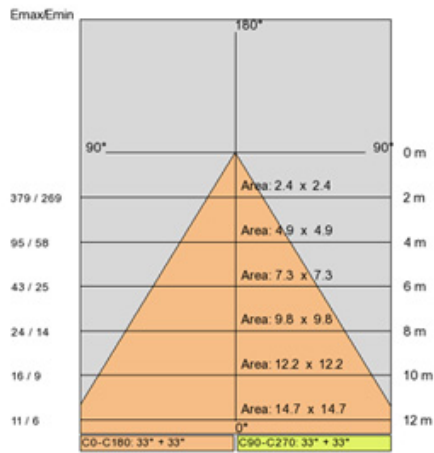

201mm (7 15/16")  
 3.6kg / 7.93lbs

PROJECT	
TYPE	
SPECIFIER	
QUANTITY	
DATE	

PROJECT	_____
TYPE	_____
SPECIFIER	_____
QUANTITY	_____
DATE	_____