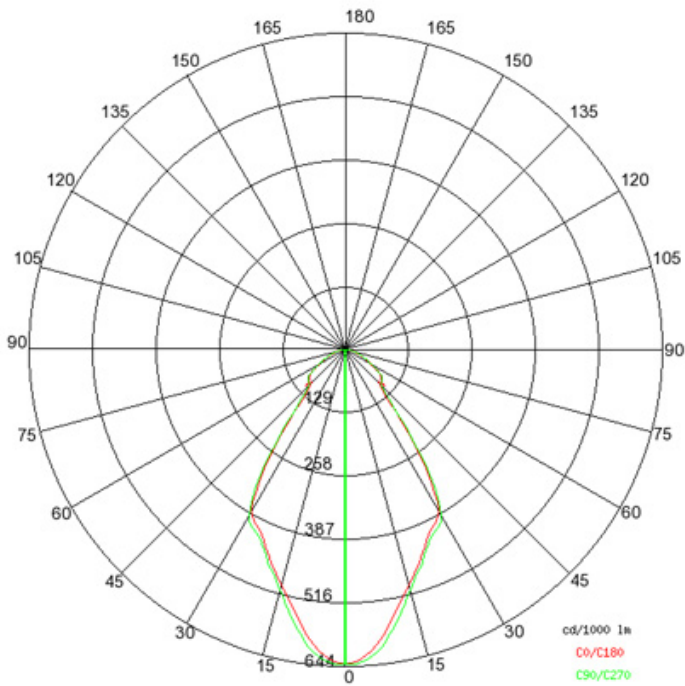

201mm (7 15/16")  
 3.6kg / 7.93lbs

PROJECT	
TYPE	
SPECIFIER	
QUANTITY	
DATE	

PROJECT	_____
TYPE	_____
SPECIFIER	_____
QUANTITY	_____
DATE	_____